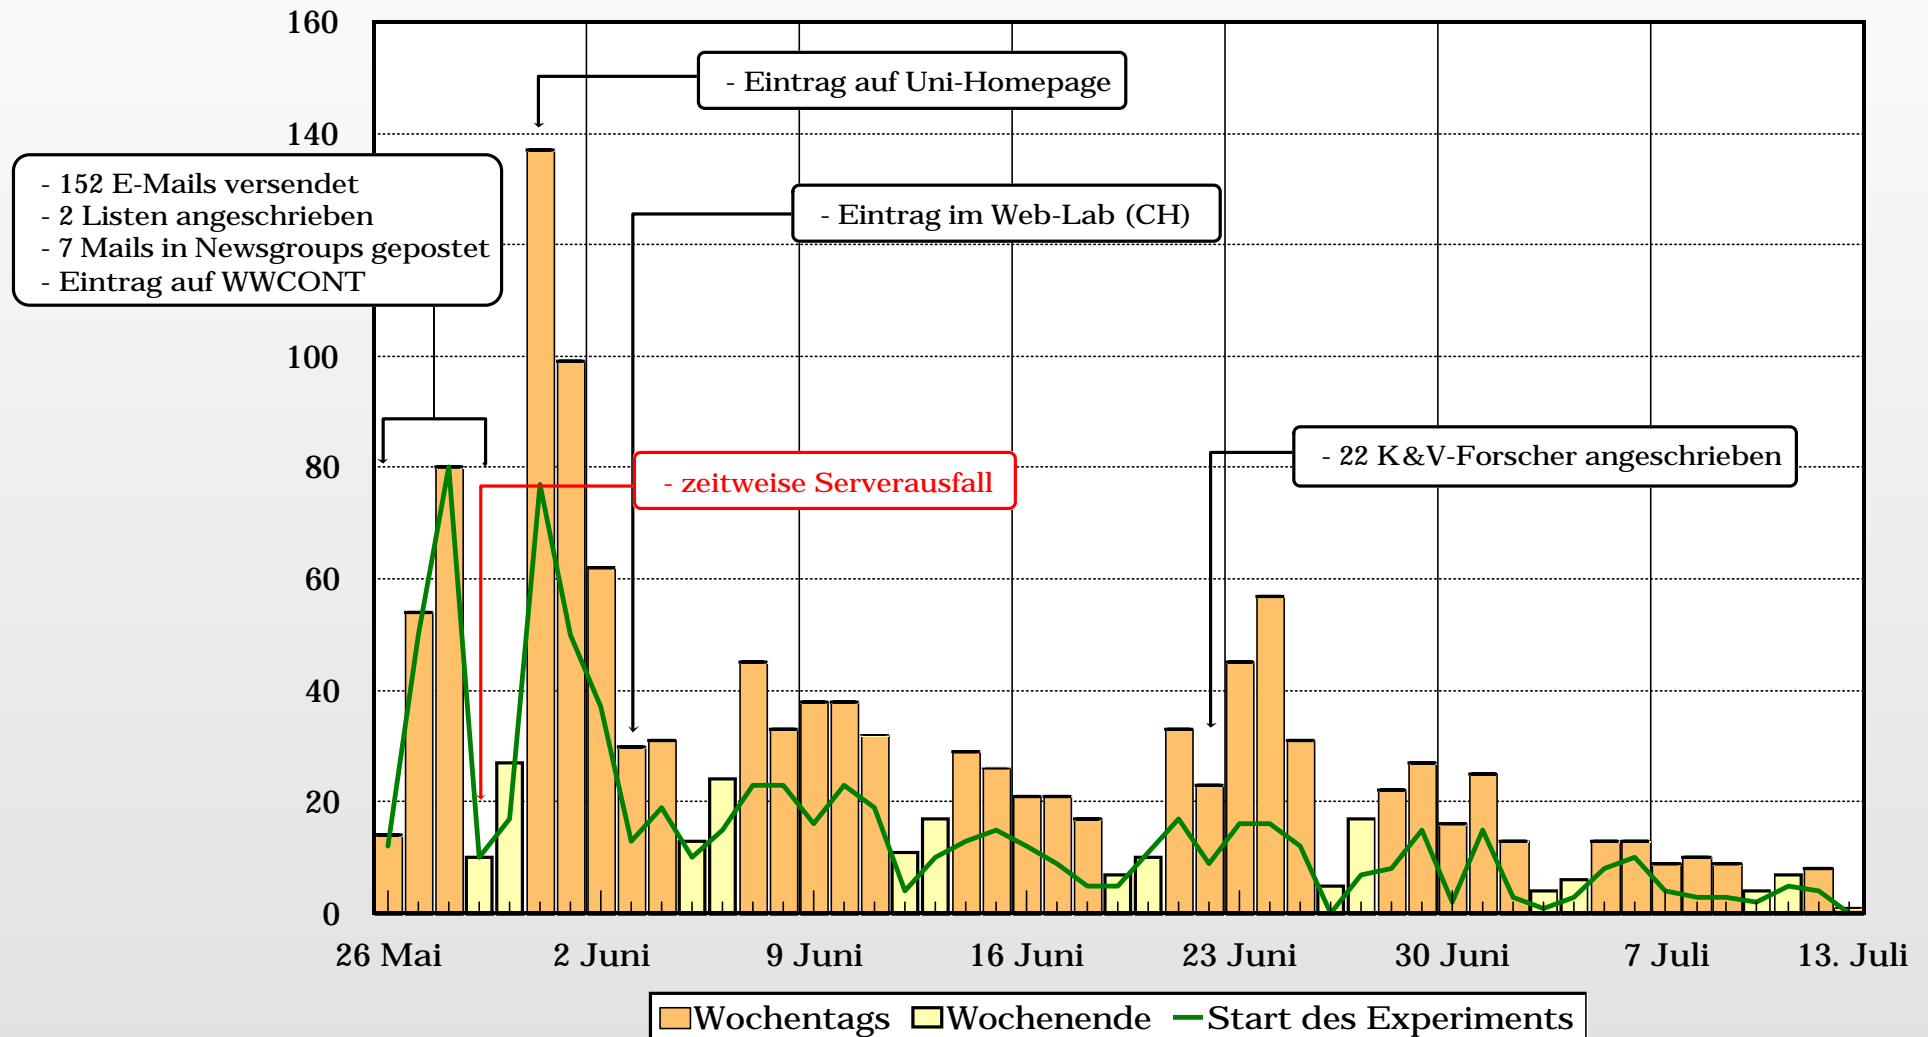

Zugriffe auf den WEB-TEST-Server

26. Mai bis 13. Juli 1999

Zugriffe auf den WEB-TEST-Server

Uhrzeit (26. Mai bis 13. Juli 1999)

Zugriffe auf die Homepage des Testservers

CLIENTS (IP-Adressen)

Zugriffe auf die Homepage des Testservers

REFERER (Verweise auf den Testserver)

Start des Experiments ...

... im Verhältnis zu Homepageaufrufen bestimmter Clients

Ernsthafte Teilnehmer des Experiments

CLIENTS (IP-Adressen)

Ernsthafte Teilnehmer am Experiment

Uhrzeit (26. Mai bis 13. Juli 1999)