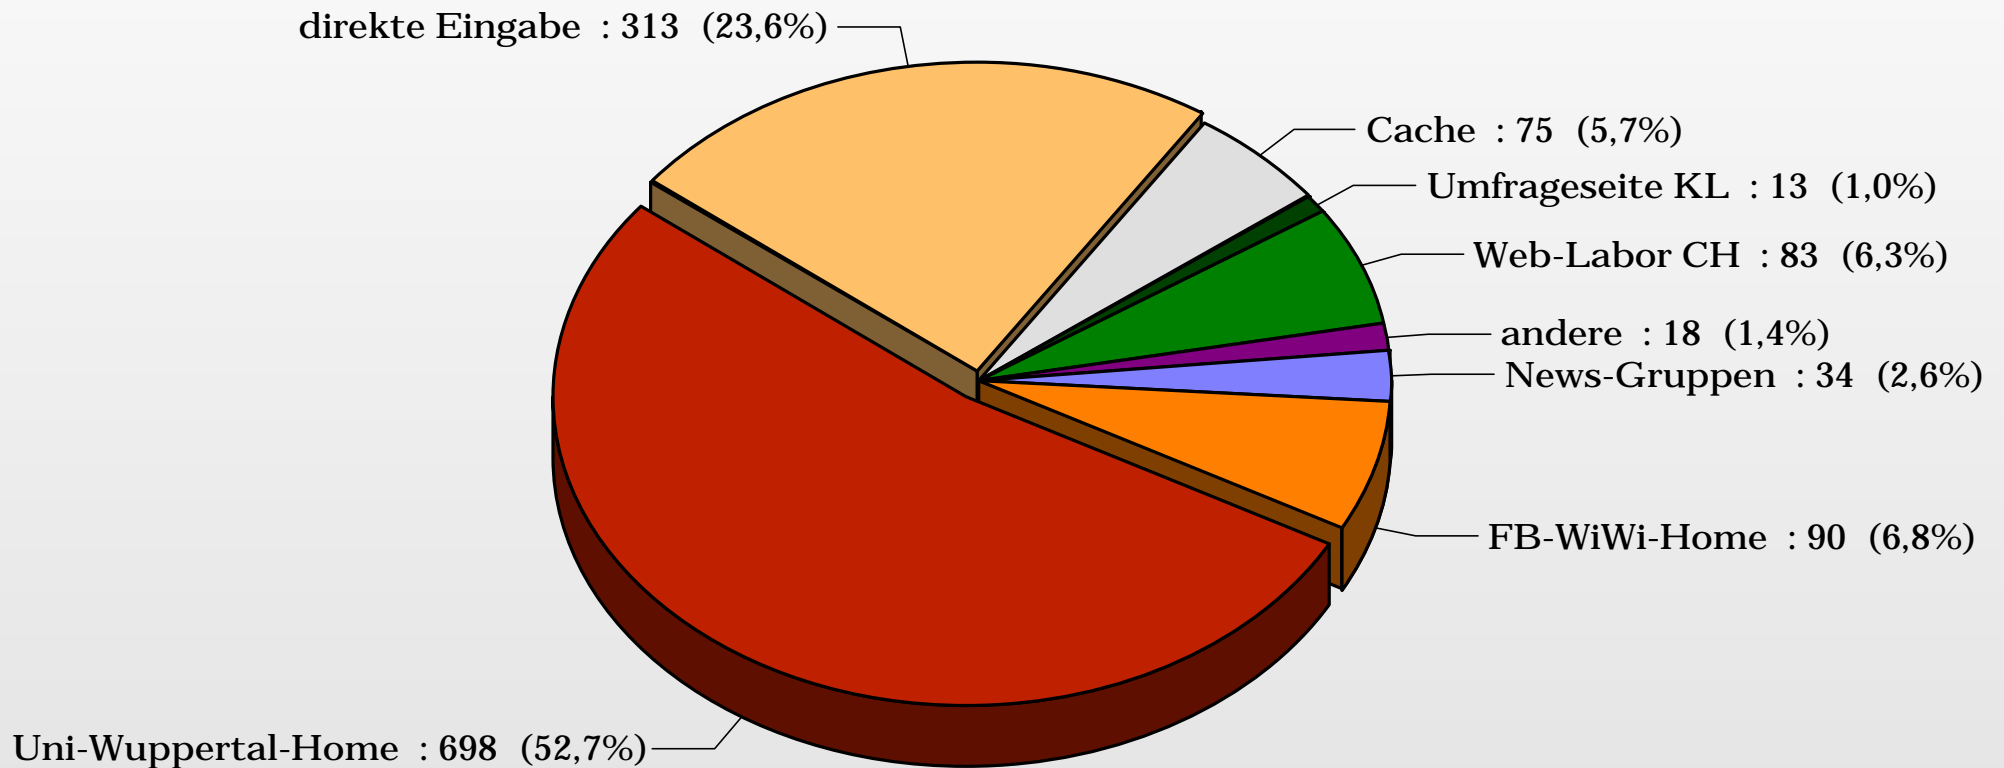

Zugriffe auf den WEB-TEST-Server

26. Mai bis 13. Juli 1999

Zugriffe auf den WEB-TEST-Server

Uhrzeit (26. Mai bis 13. Juli 1999)

Zugriffe auf die Homepage des Testservers

CLIENTS (IP-Adressen)

Zugriffe auf die Homepage des Testservers

REFERER (Verweise auf den Testserver)

Start des Experiments ...

... im Verhältnis zu Homepageaufrufen bestimmter Clients

Ernsthafte Teilnehmer des Experiments

CLIENTS (IP-Adressen)

Ernsthafte Teilnehmer am Experiment

Uhrzeit (26. Mai bis 13. Juli 1999)