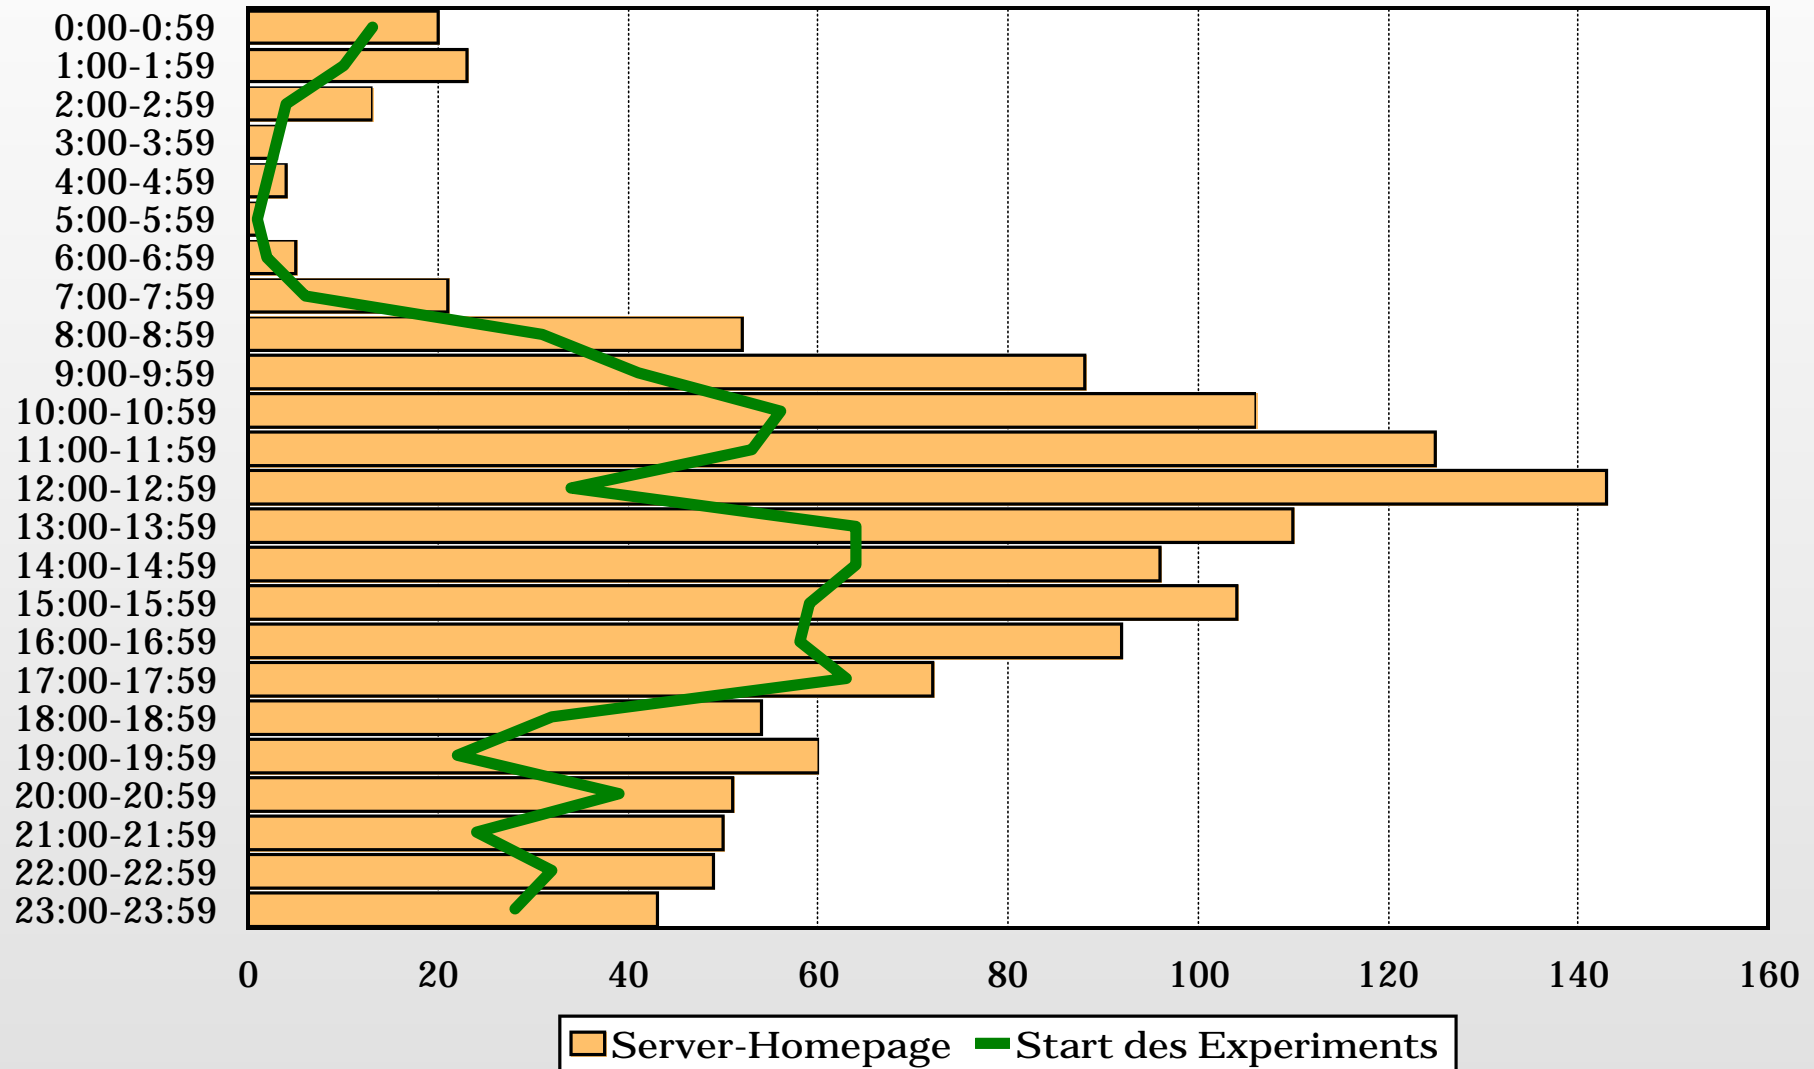

Zugriffe auf den WEB-TEST-Server

26. Mai bis 13. Juli 1999

Zugriffe auf den WEB-TEST-Server

Uhrzeit (26. Mai bis 13. Juli 1999)

Zugriffe auf die Homepage des Testservers

CLIENTS (IP-Adressen)

Zugriffe auf die Homepage des Testservers

REFERER (Verweise auf den Testserver)

Start des Experiments ...

... im Verhältnis zu Homepageaufrufen bestimmter Clients

Ernsthafte Teilnehmer des Experiments

CLIENTS (IP-Adressen)

Ernsthafte Teilnehmer am Experiment

Uhrzeit (26. Mai bis 13. Juli 1999)