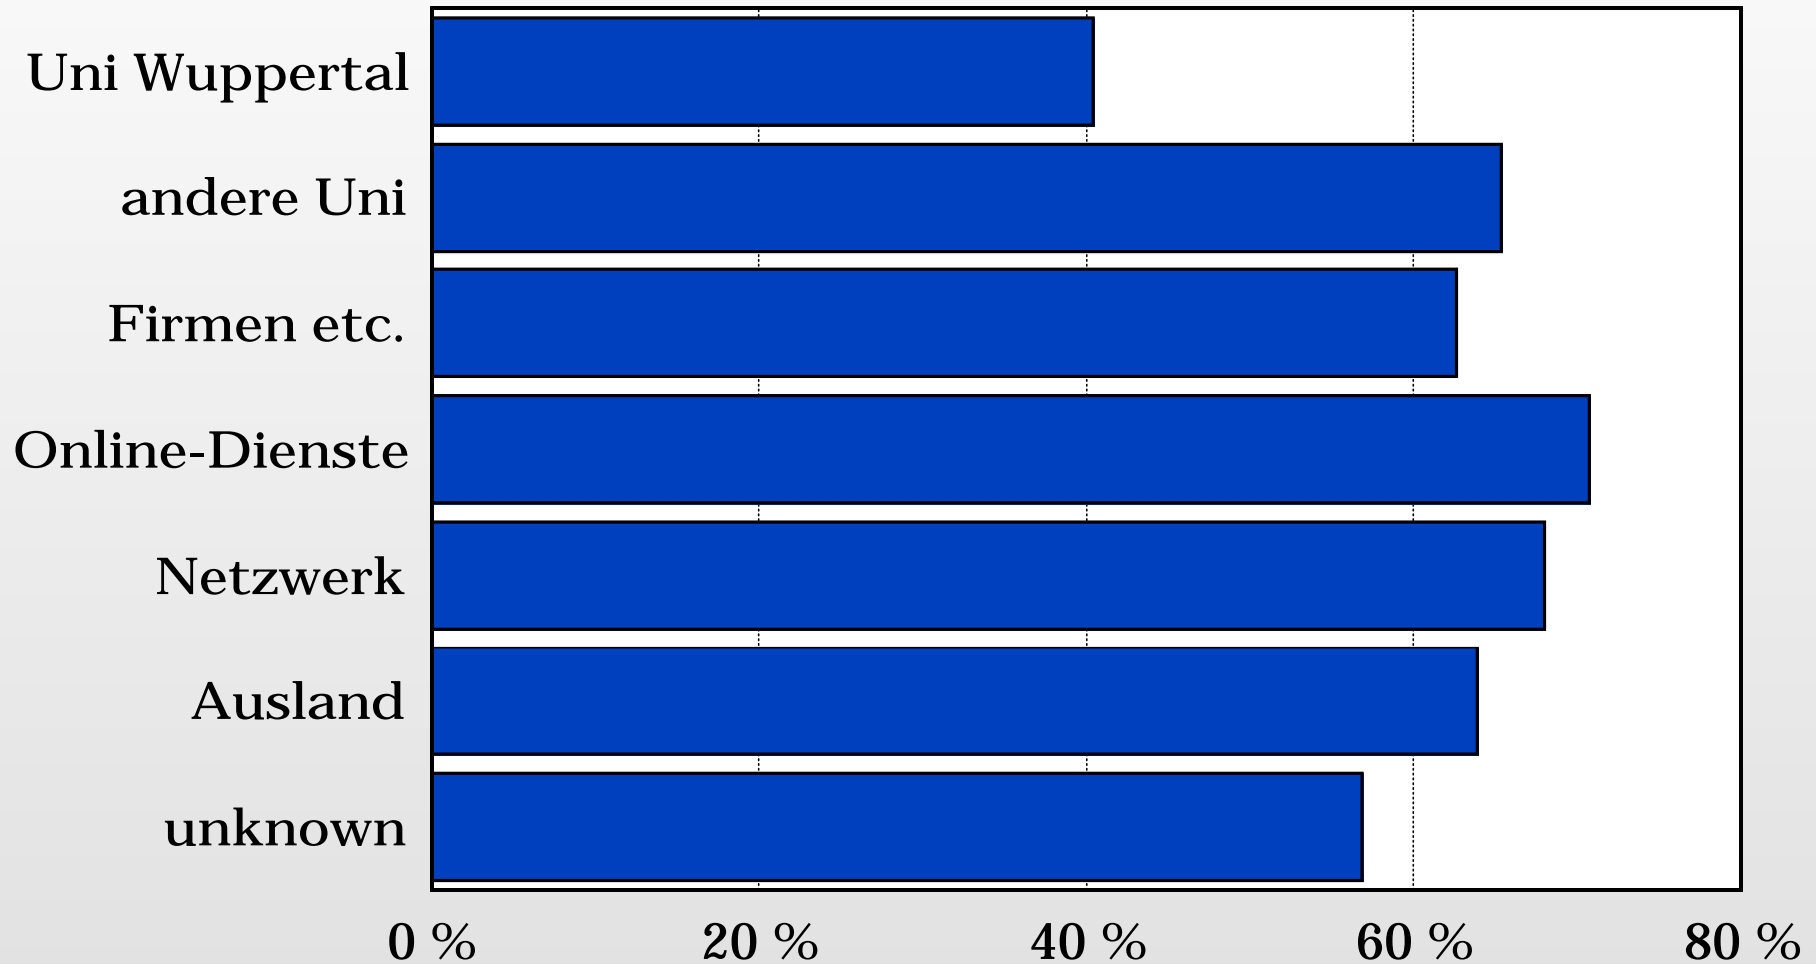

Zugriffe auf den WEB-TEST-Server

26. Mai bis 13. Juli 1999

Zugriffe auf den WEB-TEST-Server

Uhrzeit (26. Mai bis 13. Juli 1999)

Zugriffe auf die Homepage des Testservers

CLIENTS (IP-Adressen)

Zugriffe auf die Homepage des Testservers

REFERER (Verweise auf den Testserver)

Start des Experiments ...

... im Verhältnis zu Homepageaufrufen bestimmter Clients

Ernsthafte Teilnehmer des Experiments

CLIENTS (IP-Adressen)

Ernsthafte Teilnehmer am Experiment

Uhrzeit (26. Mai bis 13. Juli 1999)