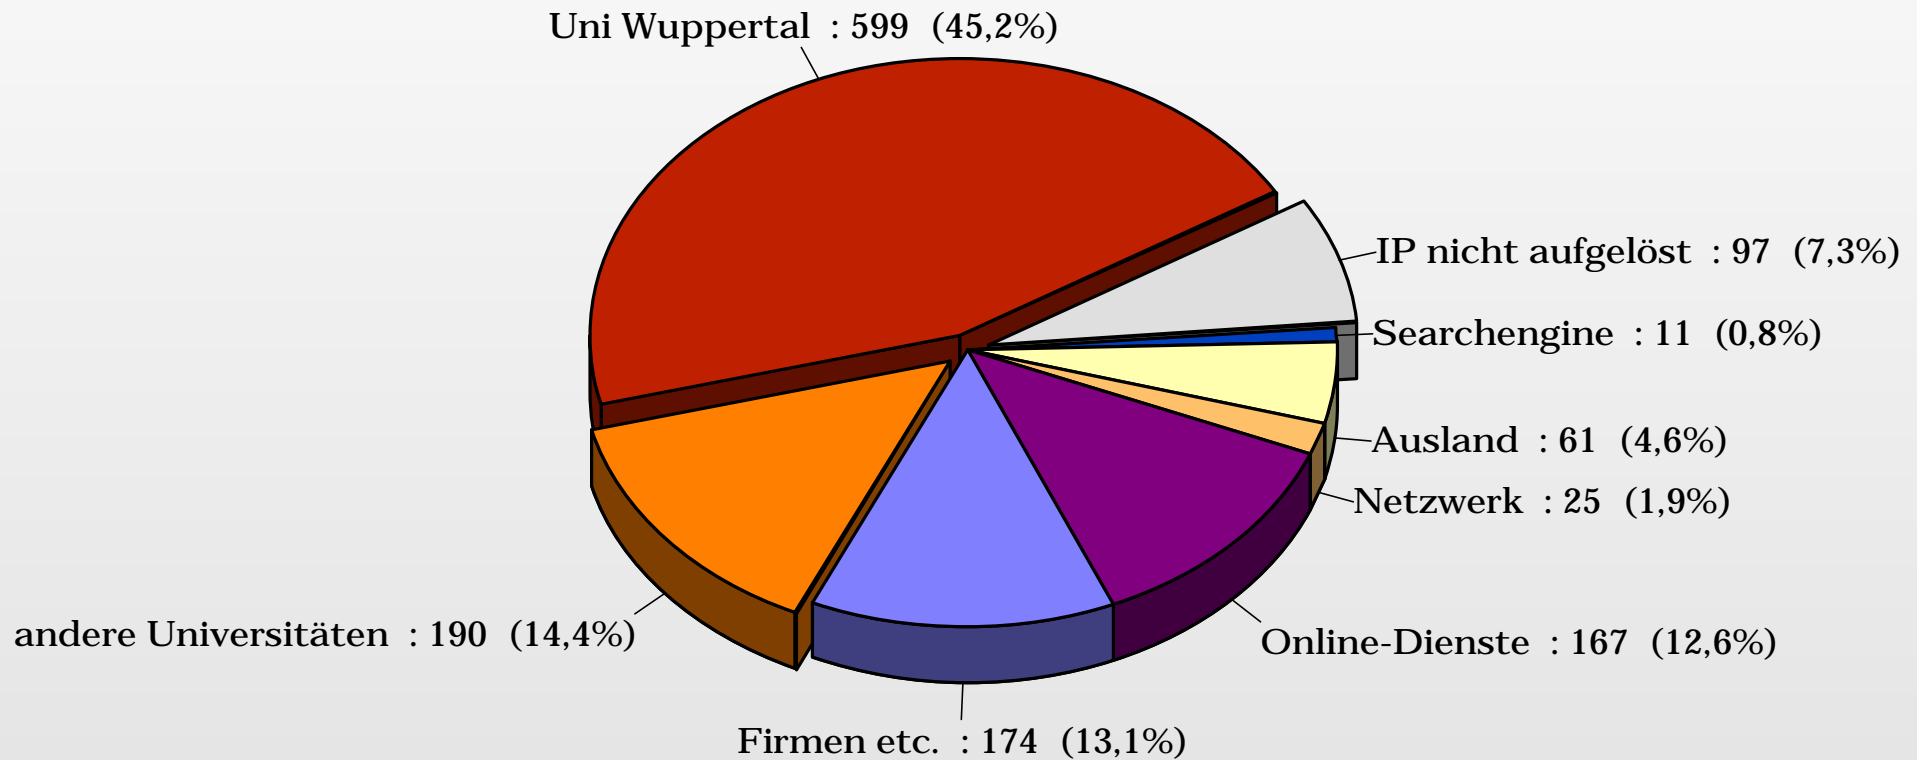

Zugriffe auf den WEB-TEST-Server

26. Mai bis 13. Juli 1999

Zugriffe auf den WEB-TEST-Server

Uhrzeit (26. Mai bis 13. Juli 1999)

Zugriffe auf die Homepage des Testservers

CLIENTS (IP-Adressen)

Zugriffe auf die Homepage des Testservers

REFERER (Verweise auf den Testserver)

Start des Experiments ...

... im Verhältnis zu Homepageaufrufen bestimmter Clients

Ernsthafte Teilnehmer des Experiments

CLIENTS (IP-Adressen)

Ernsthafte Teilnehmer am Experiment

Uhrzeit (26. Mai bis 13. Juli 1999)