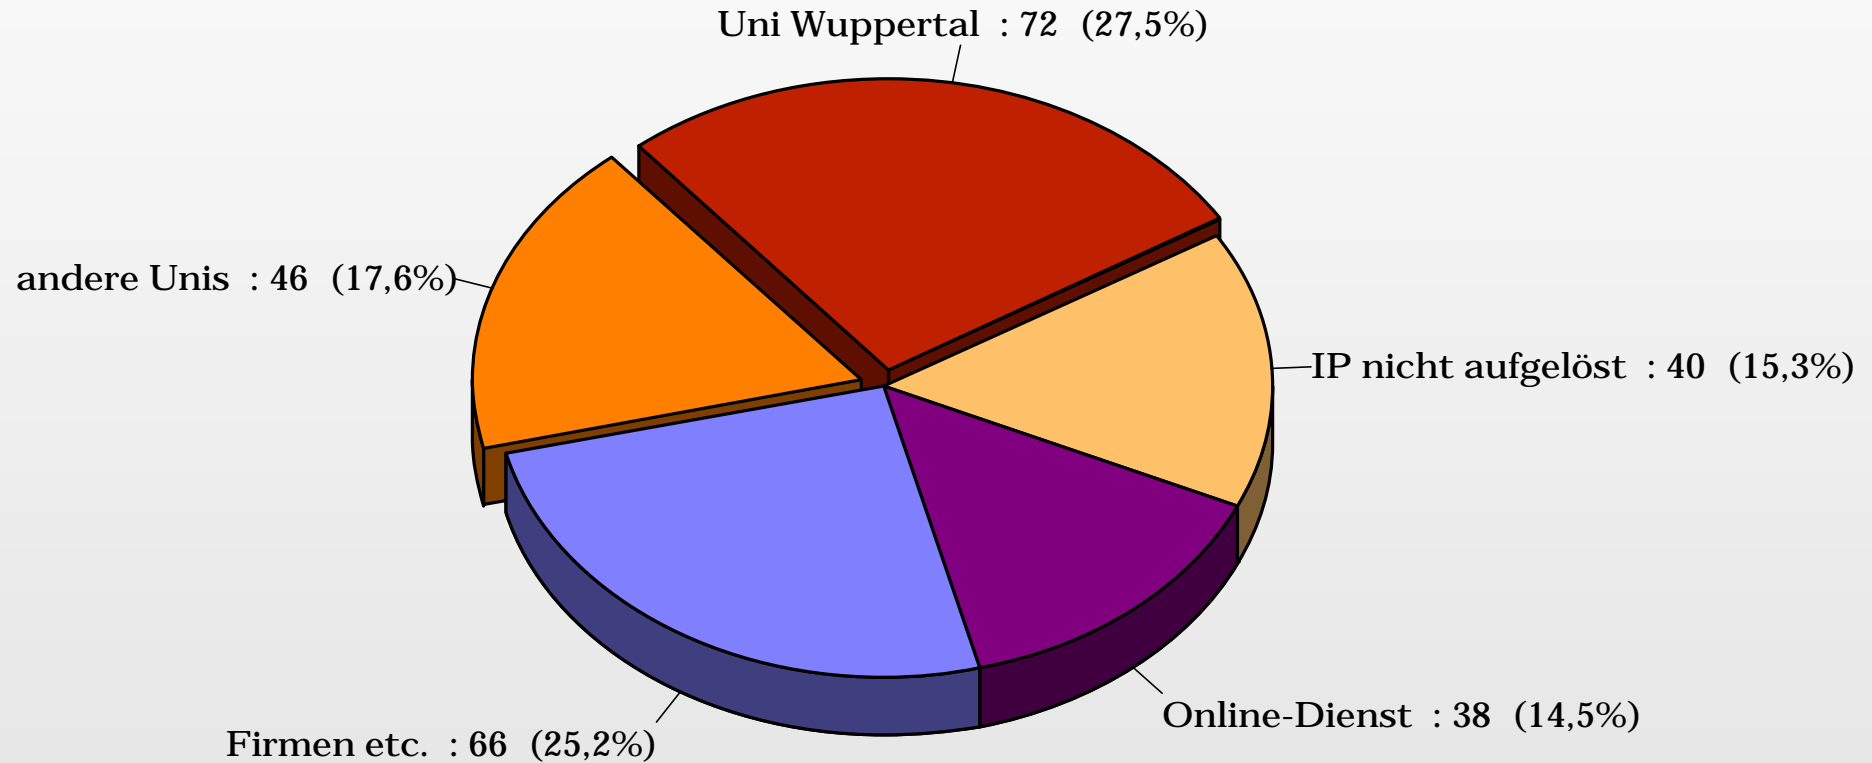

REFERER (Verweise auf den Testserver)

Start des Experiments ...

... im Verhältnis zu Homepageaufrufen bestimmter Clients

Ernsthafte Teilnehmer des Experiments

CLIENTS (IP-Adressen)

Ernsthafte Teilnehmer am Experiment

Uhrzeit (26. Mai bis 13. Juli 1999)